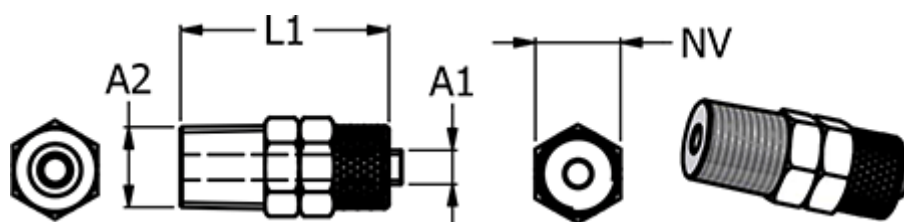

Varenummer: 5861163810
Beskrivelse: Push-on fitting 11.638-10, metal Ø10/8-R 3/8"
Lige union

Mål

Gevind A2	= R 3/8"
L1	= 33
NV	= 17
Slangediameter A1	= 10/8